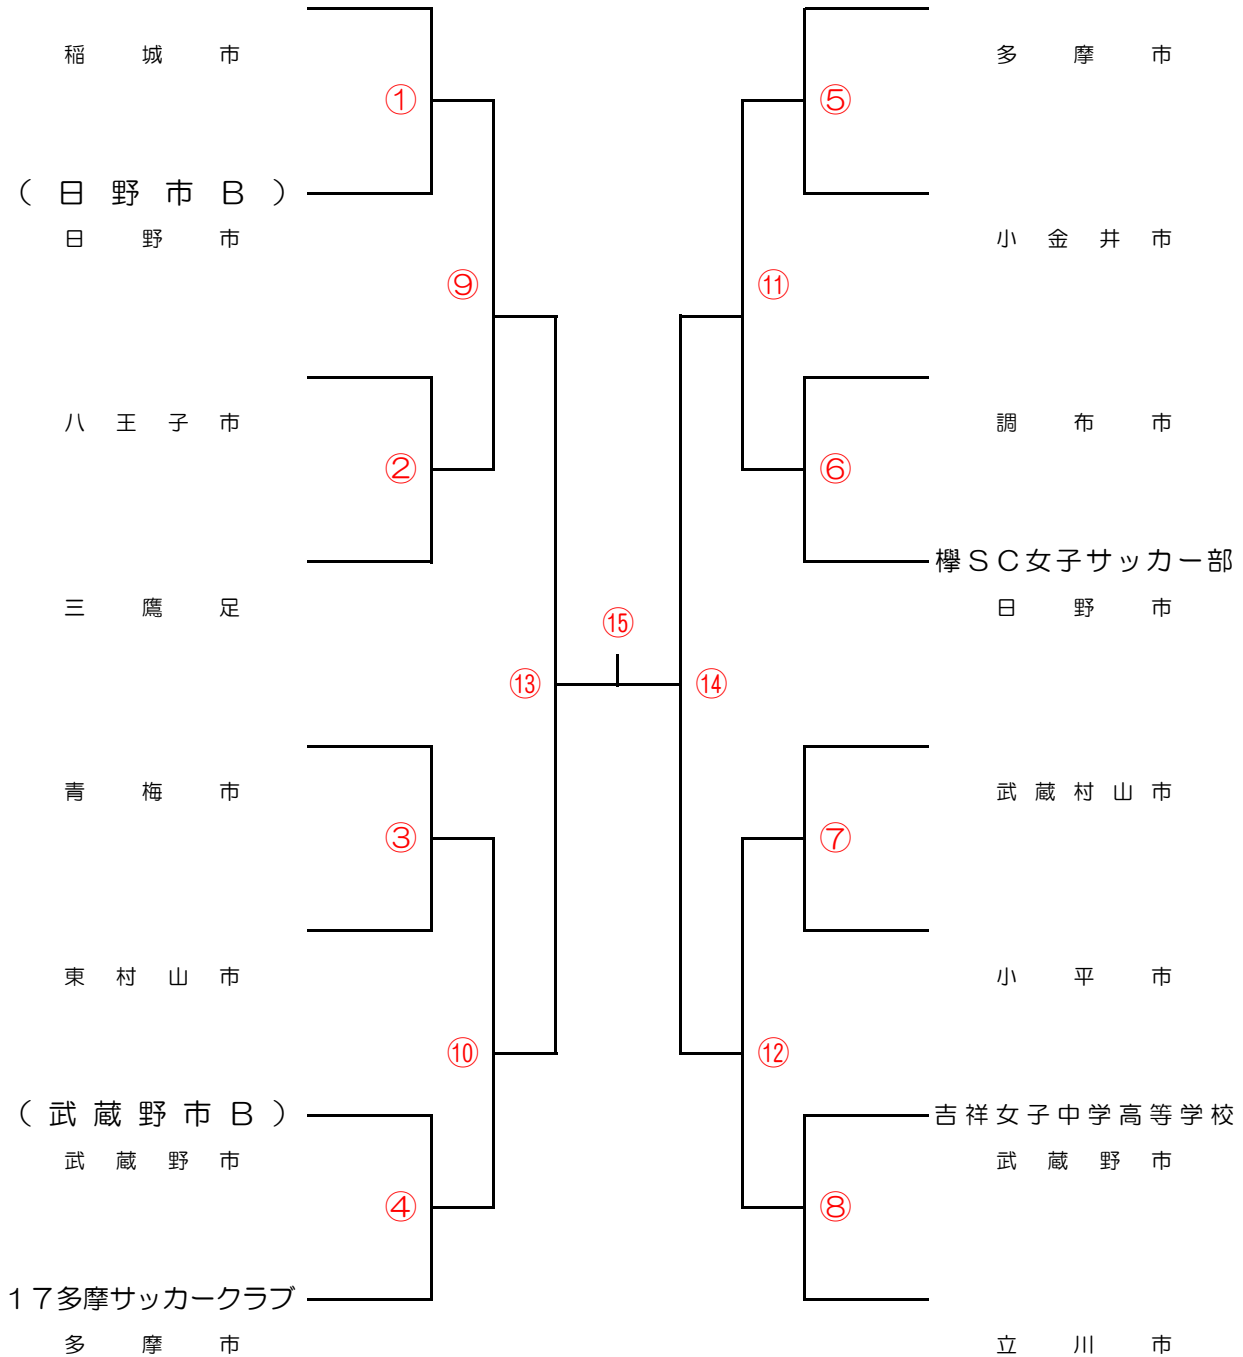

試 合 日 程 表

【開会式】 2月9日(日) AM 9:00 昭島市昭和公園競技場

2月9日(日)

クラス	対戦	会場		キックオフ	トナリNo.	審判	会場担当	
女子	一回戦	武蔵村山市	日産跡地G	10:00	①		本部	
女子	一回戦			11:35	②			
女子	一回戦			13:10	③		運営	
女子	一回戦			14:45	④			

2月23日(日)

クラス	対戦	会場		キックオフ	トナリNo.	審判	会場担当	
女子	一回戦	武蔵村山市	日産跡地G	10:00	⑤		本部	
女子	一回戦			11:35	⑥			
女子	一回戦			13:10	⑦		運営	
女子	一回戦			14:45	⑧			